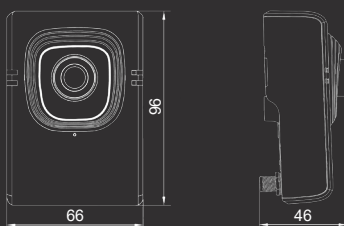

* Фокусное расстояние зависит от модели выбранного при заказе объектива.

** Значение угла обзора для каждой модели объектива определяется в соответствии с его фокусным расстоянием.

Внимание! При покупке изделия проверяйте комплектацию и отсутствие механических повреждений. Характеристики изделия могут быть изменены без предварительного уведомления.