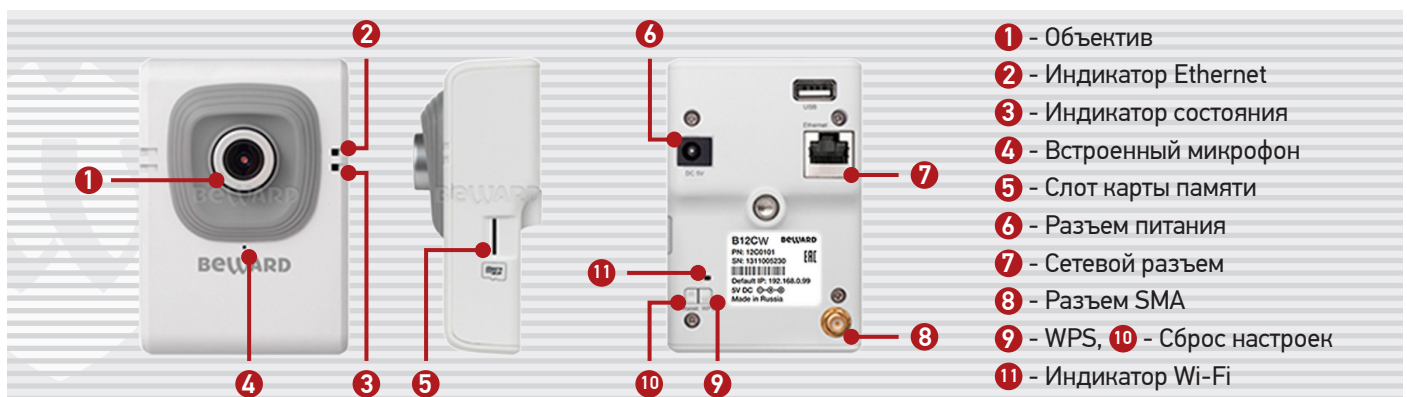

# B12CW

Мегапиксельная камера  
со встроенным активным  
микрофоном и  
Wi-Fi-модулем

- 1/4" КМОП-сенсор с прогрессивным сканированием
- До 25 кадров в секунду при разрешении 1280x720
- Одновременное кодирование: H.264/MJPEG
- Встроенный активный микрофон с АРУ
- Акустическая дальность микрофона 10 метров
- Встроенный модуль Wi-Fi 802.11 b/g/n (поддержка WPS)
- Режим "День/Ночь"
- Поддержка WDR (цифровой)
- Поддержка 2D/3DNR
- Многозонный детектор движения
- Поддержка карт памяти MicroSDHC
- Поддержка ONVIF

ОПТИМАЛЬНОЕ РЕШЕНИЕ ДЛЯ ВИДЕО- И АУДИОМОНИТОРИНГА В ПОМЕЩЕНИЯХ РАЗЛИЧНОГО НАЗНАЧЕНИЯ, ТАКИХ КАК ОФИСЫ, МАГАЗИНЫ, СКЛАДЫ, ТОРГОВЫЕ ЦЕНТРЫ. ОСОБЕННОСТЯМИ ДАННОЙ КАМЕРЫ ЯВЛЯЮТСЯ ВСТРОЕННЫЙ АКТИВНЫЙ МИКРОФОН ВЫСОКОЙ ЧУВСТВИТЕЛЬНОСТИ И ВСТРОЕННЫЙ WI-FI-МОДУЛЬ.